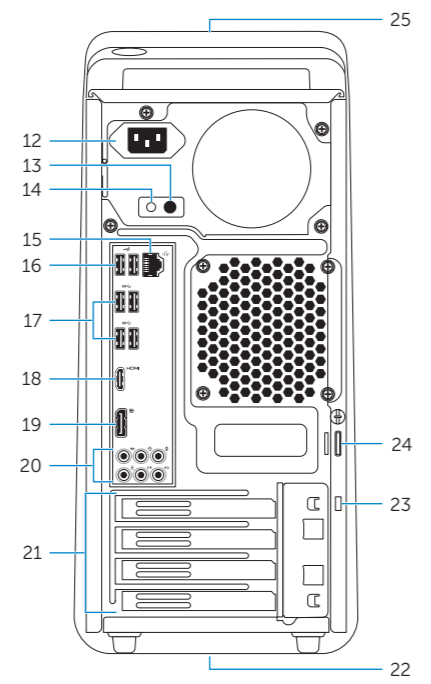

ON9GHWAA00

Features

功能部件 | 功能

1. Media-card reader light
2. Media-card reader
3. Optical-drive covers (2)
4. USB 3.0 ports (2)
5. Optical-drive eject buttons (2)
6. Power button
7. Accessory tray
8. Headphone port
9. Microphone port
10. USB 2.0 port
11. USB 2.0 port with PowerShare

14. Power-supply diagnostic light
15. Network port and network lights
16. USB 2.0 ports (2)
17. USB 3.0 ports (4)
18. HDMI port
19. DisplayPort
20. Audio ports (6)
21. Expansion-card slots (4)
22. Regulatory label
23. Security-cable slot
24. Padlock rings
25. Service Tag label

1. 媒體讀卡器指示燈
2. 媒體讀卡器
3. 光碟機蓋 (2)
4. USB 3.0 連接埠 (2)
5. 選用的光碟機退出按鈕 (2)
6. 電源按鈕
7. 配件承載器
8. 耳機連接埠
9. 麥克風連接埠
10. USB 2.0 連接埠
11. 具 PowerShare 的 USB 2.0 連接埠
12. 電源線連接埠
13. 電源供應器診斷按鈕

14. 電源供應器診斷指示燈
15. 網路連接埠與網路指示燈
16. USB 2.0 連接埠 (2)
17. USB 3.0 連接埠 (4)
18. HDMI 連接埠
19. DisplayPort
20. 音訊連接埠 (6)
21. 擴充卡插槽 (4)
22. 法規標籤
23. 安全纜線插槽
24. 掛鎖扣環
25. 服務標籤

1. 介质卡读取器指示灯
2. 介质卡读取器
3. 光盘驱动器护盖 (2 个)
4. USB 3.0 端口 (2 个)
5. 光盘驱动器弹出按钮 (2 个)
6. 电源按钮
7. 配件托盘
8. 耳机端口
9. 麦克风端口
10. USB 2.0 端口
11. USB 2.0 端口 (带 PowerShare)
12. 电源线端口
13. 电源诊断按钮

14. 电源诊断指示灯
15. 网络端口和网络指示灯
16. USB 2.0 端口 (2 个)
17. USB 3.0 端口 (4 个)
18. HDMI 端口
19. DisplayPort
20. 音频端口 (6 个)
21. 扩展卡插槽 (4 个)
22. 管制标签
23. 安全缆线孔
24. 挂锁扣环
25. 服务标签